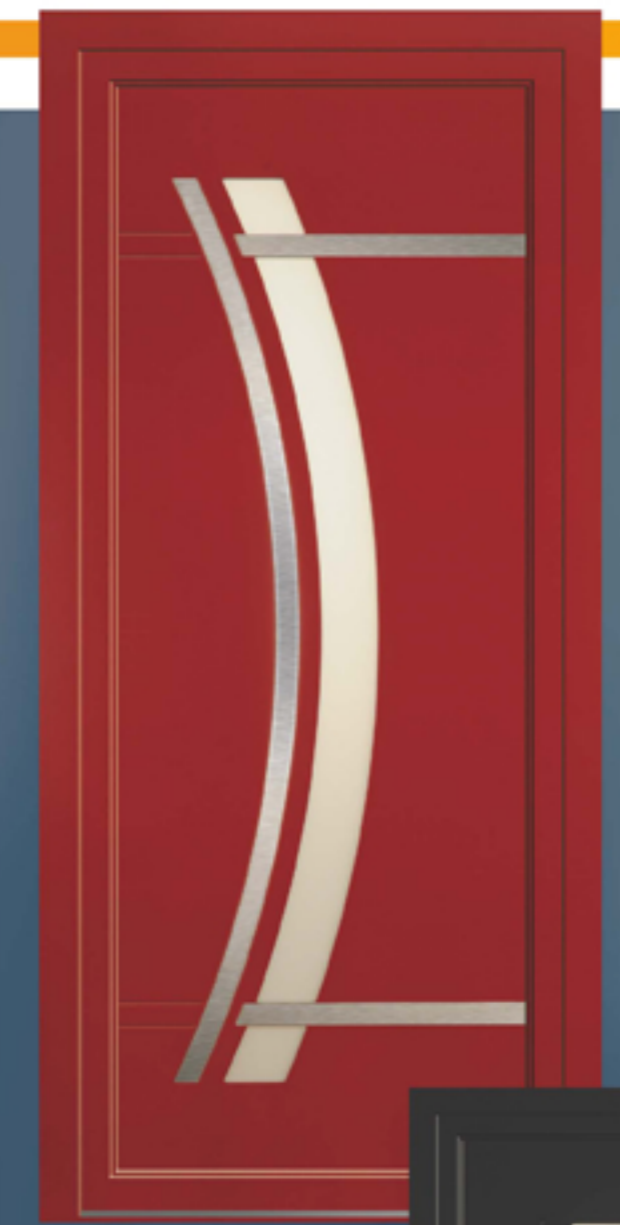

LRM 367 Ral 3013
Rainure + vitrage + inox